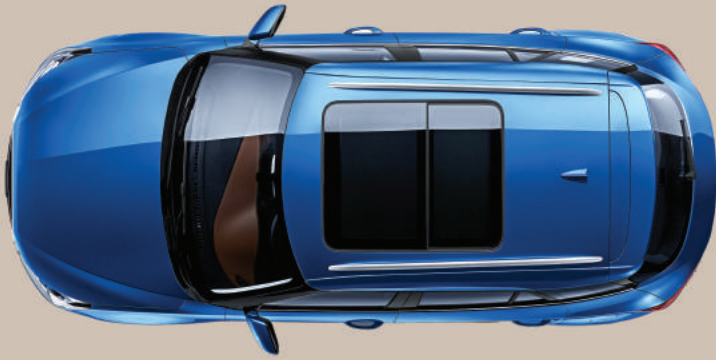

Exterior Color الالوان الخارجية

Interior Color الالوان الداخلية

مراكز الخدمة : (بيع - صيانة - قطع غيار) :

القاهرة:

- 📍 القطعة 36 ارض المروحة - القطامية
- 📍 الكيلو 18 اخر جسر السويس - مسجد اللواء نصر امام عمارات الفاروقية
- 📍 40 شارع المنطقة الصناعية الأولى - 6 أكتوبر الاسكندرية:
- 📍 45 الطريق الدولي الساحلى امام مدارس بريليانس المنتزه السويس:
- 📍 طريق القاهرة السويس الصحراوي - مدينة النور

الوكيل الوحيد الحصرى مجموعة آى إف جى

الفرع الرئيسى

- 📍 42 شارع المدينة الرياضية
- الدور الاول - السويس

ZOTYE

فروع زوتي :

القاهرة:

- 📍 القطعة 36 ارض المروحة - القطامية
- 📍 15 شارع النهضة - ميدان الساعة
- 📍 الكيلو 18 اخر جسر السويس - مسجد اللواء نصر امام عمارات الفاروقية
- 📍 مول المستقبل - 6 أكتوبر السويس:
- 📍 شارع 23 يوليو - امام بنك الاسكندرية
- 📍 الملاحة الجديدة - 41 شارع المدينة الرياضية

16 434
Call Center
16 IFG
www.zotyeifg.com

جميع المعلومات المذكورة في هذا المنشور صحيحة عند وقت الطباعة، تحتفظ الشركة بإجراء أى تعديلات في المواصفات، الكماليات، الموديلات أو الالوان الموجودة في هذا المنشور بدون أى اخطار مسبق.